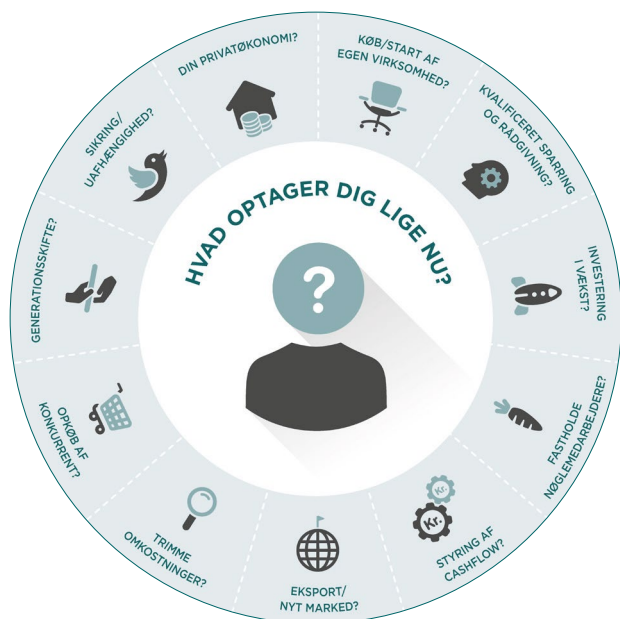

GOG vs. BJERRINGBRO-SILKEBORG HÅNDBOLD

GUDME | LØRDAG 21. OKTOBER | KL. 16.10

MATCHPARTNER

Kop & Kande

Møllergade 8 · 5700 Svendborg · Tlf.: 62 21 27 40

Kvalificeret sparring og rådgivning

Din lokale sparringspartner

Får du den rette rådgivning og sparring omkring din virksomhed? I Fynske Bank kan vi give dig sparring på de overordnede beslutninger. Vi kan hjælpe med at holde styr på den daglige økonomi, og vi sætter en ære i at skabe udvikling og vækst i vores område.